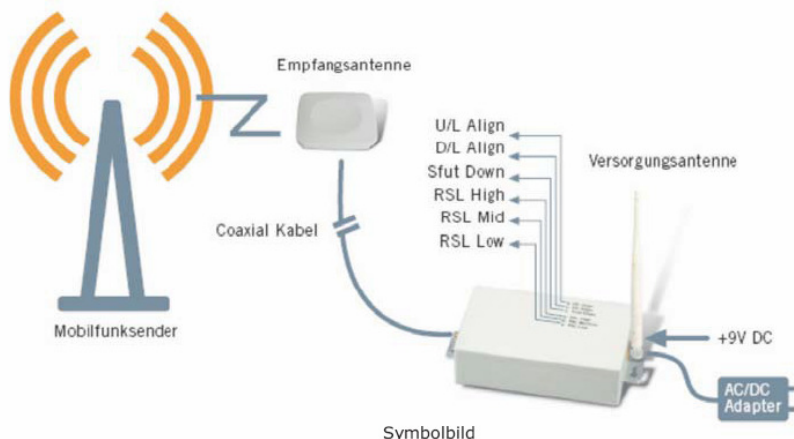

## Eigenschaften /Besonderheiten

- Plug & Play System
- Do It Yourself - Installation
- Einsatz für Heim und Büro
- für die Versorgung des UMTS Frequenzbandes
- ETSI-Standard
- niedrige Spannungsversorgung (9V)
- APC (Automatic Power Control) für eine maximale lineare Ausgangsleistung
- Das Repeater-Set umfasst die Empfangsantenne, 10m Verbindungskabel, Versorgungsantenne und ein Netzteil
- kompakte Größe und leichtes Gewicht
- Versorgungsbereich ca. 250m<sup>2</sup>
- Zertifikate: CE, IC und FCC

### Spezifikationen

Gain	65dB
Output RF Power (Composite)	+10 dBm max.
IMD	<-30dBm@1GHz-12.75GHz
Out of band gain	
Spetrum emission mask	
EVM	
PCDE (Peak Code Domain Error)	According to 3GPP TS 25.143
Input Intermodulation	
Frequency Stability	
Noise Figure	8dB Max.
V.S.W.R.	1.5 dB Max.
Power adapter (9V DC, 2 Amp.)	AC 100-240V AC, 50/60 Hz
Power Consumption Approx.	15 Watt
RF Connector	SMA (F) Type
Dimensions (WxDxH) Approx.	85x165x40mm
Weight Approx.	0.7 Kg
Operating Temp. Range	-5°C bis +55°C